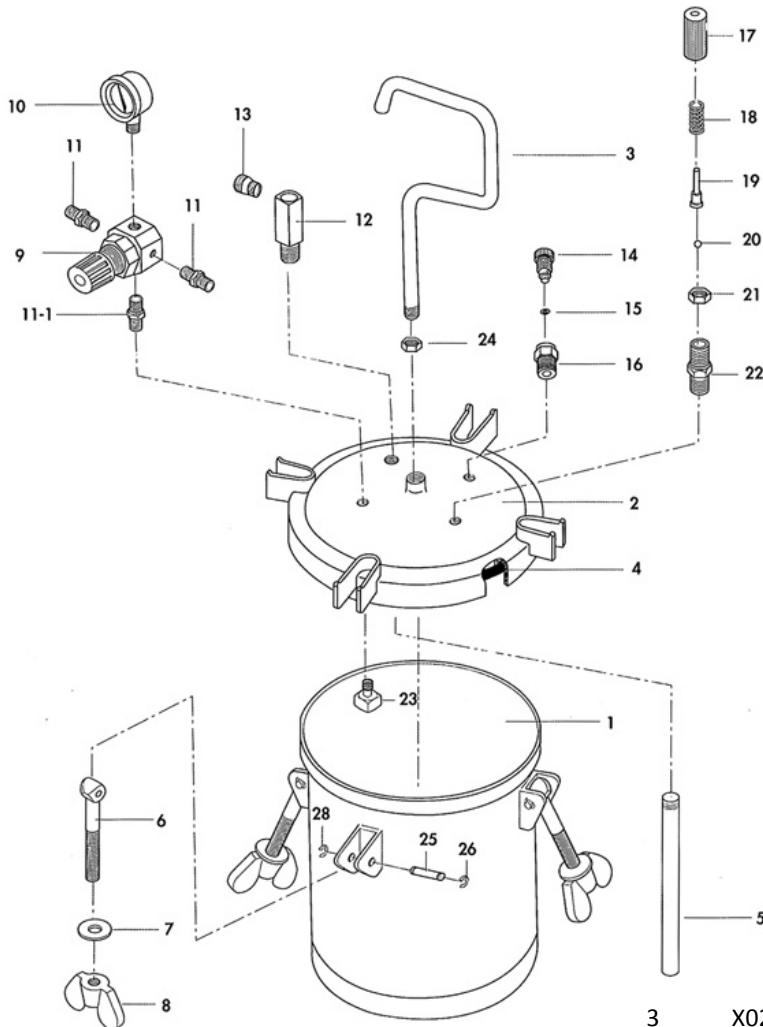

GNG Pressure Pot - 10 Litre

02105

WORKQUIP 10L COMPACT PRESSURE POT

<u>3</u>	X02105-03	HANDLE
<u>4</u>	02105-04 (BLACK)	POT GASKET
<u>5</u>	X02105-05N	FLUID TUBE
<u>6</u>	X02105-06	SWING BOLT
<u>7</u>	X02105-07	WASHER
<u>8</u>	X02105-08	THUMB NUT
<u>9</u>	X02105-09	POT REGULATOR
<u>10</u>	06364-BP	PRESSURE GAUGE (100PSI)
<u>11</u>	X02210-18	1/4 X 1/4 NIPPLE
<u>11.1</u>	X02210-18A	AIR FLOW NIPPLE
<u>12</u>	X02105-12N	FLUID OUTLET
<u>13</u>	X02210-30	FLUID ADAPTOR
<u>14-16</u>	X02210-26-28	RELIEF VALVE ASSEMBLY
<u>17-22</u>	X02210-20-25	SAFETY VALVE ASSEMBLY
<u>23</u>	X02210M-23	AIR FLOW GUIDE
<u>25</u>	X02105-25	COTTOR PIN
<u>26</u>	X02105-26	C-SNAP RING
	02216	POT LINER