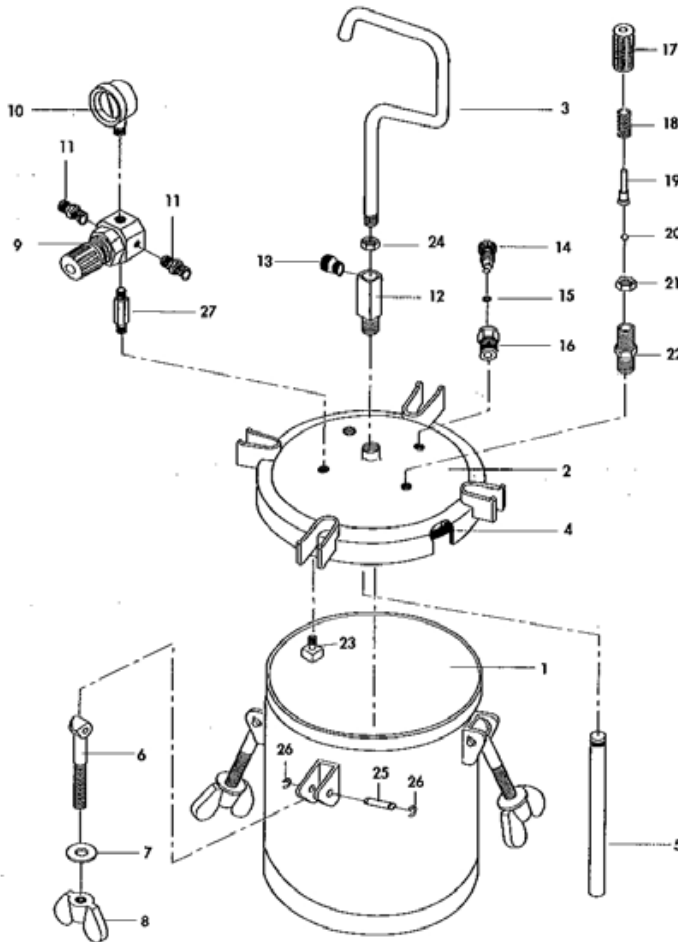

GNG Pressure Pot - 4 Litre

02104

WORKQUIP 4L COMPACT PRESSURE POT

<u>1</u>	X02104-01	MATERIAL TANK
<u>2</u>	X02104-02	LID ASSEMBLY
<u>3</u>	X02105-03	HANDLE
<u>4</u>	02104-04 (BLACK)	POT GASKET
<u>5</u>	X02104-05	FLUID TUBE
<u>6</u>	X02104-06	SWING BOLT
<u>7</u>	X02104-07	WASHER
<u>8</u>	X02104-08	THUMB NUT
<u>9</u>	X02105-09	POT REGULATOR
<u>10</u>	06364-BP	PRESSURE GAUGE (100PSI)
<u>11</u>	X02210-18	1/4 X 1/4 NIPPLE
<u>12</u>	X02104-12	MATERIAL OUTLET ADAPT
<u>13</u>	X02210-30	FLUID ADAPTOR
<u>14-16</u>	X02210-26-28	RELIEF VALVE ASSEMBLY
<u>17-22</u>	X02210-20-25	SAFETY VALVE ASSEMBLY
<u>23</u>	X02104-23	AIR FLOW GUIDE
<u>25</u>	X02104-25	COTTOR PIN
<u>26</u>	X02104-26	C-SNAP RING
	02214	POT LINER